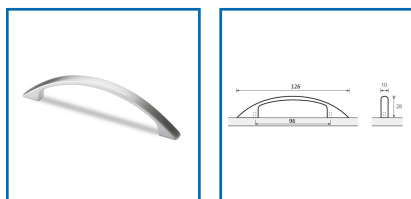

POIGNÉE TOLOSA

DESSCRIPTIF

Poignée de meuble en zinc finition chromé mat.

Longueur : 126 mm.

Hauteur : 28 mm.

Largeur : 10 mm.

Entraxe : 96 mm.

DETAILS

En zinc, finition chromé mat.

Code	Modèle
412277	9112910