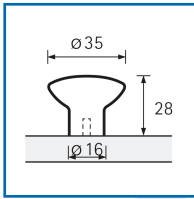

BOUTON LADERA

DESRIPTIF

Boutons de meuble en zinc finition nickelé mat.

Diamètre : 35 mm.

Hauteur : 28 mm.

DETAILS

En zinc, finition nickelé mat.

Code	Modèle
412002D	9112644