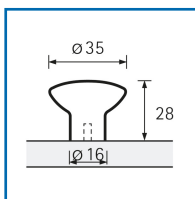

BOUTON LADERA

DESRIPTIF

Boutons de meuble en zinc finition nickelé mat.

Diamètre : 35 mm.

Hauteur : 28 mm.

DETAILS

En zinc, finition nickelé mat.

Code	Modèle
412002D	9112644