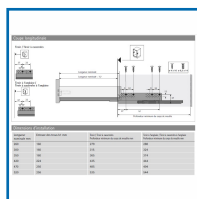

## COULISSES à SORTIE TOTALE QUADRO V6 AVEC SILENT SYSTEM INNOTECH $\Delta$ TIDA $\Delta$ - 20 KG

### DESRIPTIF

Paires de coulisses pour système de tiroirs à double paroi en acier zingué.  
Avec Silent System intégré (amortit automatiquement la porte qui se ferme en douceur).  
Montage par engagement.  
Largeur d'installation : 9,5 mm.

### DETAILS

Capacité de charge selon EN 15338 niveau 3.  
Télécharger la fiche produit

Code	Modèle	Dimensions
453878A	45309	Longueur : 260 mm
453879A	9307656	Longueur : 300 mm
453880A	9307655	Longueur : 350 mm
453881A	9307654	Longueur : 420 mm
453882A	9307653	Longueur : 470 mm
453883A	9307652	Longueur : 520 mm