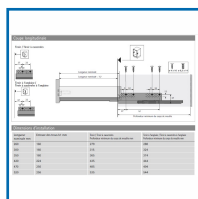

COULISSES à SORTIE TOTALE QUADRO V6 AVEC SILENT SYSTEM INNOTECH Δ TIDA Δ - 20 KG

DESRIPTIF

Paires de coulisses pour système de tiroirs à double paroi en acier zingué.
Avec Silent System intégré (amortit automatiquement la porte qui se ferme en douceur).
Montage par engagement.
Largeur d'installation : 9,5 mm.

DETAILS

Capacité de charge selon EN 15338 niveau 3.
[Télécharger la fiche produit](#)

Code	Modèle	Dimensions
453878A	45309	Longueur : 260 mm
453879A	9307656	Longueur : 300 mm
453880A	9307655	Longueur : 350 mm
453881A	9307654	Longueur : 420 mm
453882A	9307653	Longueur : 470 mm
453883A	9307652	Longueur : 520 mm