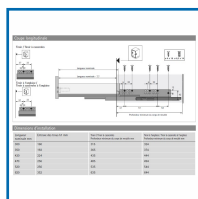

COULISSES à SORTIE TOTALE QUADRO V6 + AVEC SILENT SYSTEM INNOTECH Δ TIDA Δ - 50 KG

DESRIPTIF

Paires de coulisses pour système de tiroirs à double paroi en acier zingué.

Avec Silent System intégré (amortit automatiquement la porte qui se ferme en douceur).

Montage par engagement.

Largeur d'installation : 9,5 mm.

DETAILS

Capacité de charge selon EN 15338 niveau 3.

Télécharger la fiche produit

Code	Modèle	Dimensions
453884A	9307622	Longueur : 470 mm
453885A	9307621	Longueur : 520 mm
453886A	9307610	Longueur : 620 mm