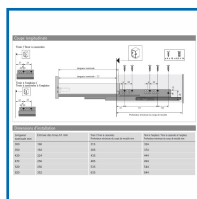

COULISSES à SORTIE TOTALE QUADRO V6 + AVEC SILENT SYSTEM INNOTECH Δ TIDA Δ - 50 KG

DESRIPTIF

Paires de coulisses pour système de tiroirs à double paroi en acier zingué.
Avec Silent System intégré (amortit automatiquement la porte qui se ferme en douceur).
Montage par engagement.
Largeur d'installation : 9,5 mm.

DETAILS

Capacité de charge selon EN 15338 niveau 3.
[Télécharger la fiche produit](#)

Code	Modèle	Dimensions
453884A	9307622	Longueur : 470 mm
453885A	9307621	Longueur : 520 mm
453886A	9307610	Longueur : 620 mm