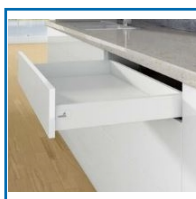

### DESSCRIPTIF

En acier époxy blanc. Kit composé d'un profil à gauche et à droite, 2 attaches de façade à enfoncer, 2 caches plastiques blanc et des accessoires de fixations. Pour un tiroir ou tiroir à l'anglaise de 94 mm de haut.