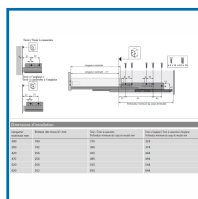

### DESCRIPTIF

Paires de coulisses pour système de tiroirs à double paroi en acier zingué.

Avec système d'ouverture Push to Open intégré.

Montage par engagement.

Largeur d'installation : 9,5 mm.

### DETAILS

Capacité de charge selon EN 15338 niveau 3.

Télécharger la fiche produit

Code	Modèle	Dimensions
453887D	9143440	Longueur : 470 mm
453887E	9143441	Longueur : 520 mm
453887F	9143447	Longueur : 620 mm