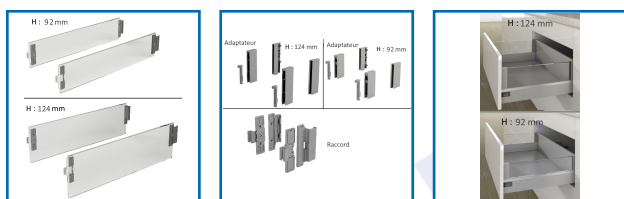

### DETAILS

Fiche technique du kit DesignSide Verre d'une hauteur de 94 mm. Fiche technique du kit DesignSide Verre d'une hauteur de 124 mm.

Guide de montage du kit DesignSide Verre.

Code	Modèle	Désignation	Caractéristiques
453520	9122986	Kit DesignSide verre - H : 92 mm - L : 400 mm	Verre flotté transparent avec raccord collés - Ép : 8 mm - Kit : Design Side avec raccord collé à gauche et à droite
453521	9122987	Kit DesignSide verre - H : 92 mm - L : 450 mm	Verre flotté transparent avec raccord collés - Ép : 8 mm - Kit : Design Side avec raccord collé à gauche et à droite
453522	9122988	Kit DesignSide verre - H : 92 mm - L : 500 mm	Verre flotté transparent avec raccord collés - Ép : 8 mm - Kit : Design Side avec raccord collé à gauche et à droite
453523	9122989	Kit DesignSide verre - H : 92 mm - L : 550 mm	Verre flotté transparent avec raccord collés - Ép : 8 mm - Kit : Design Side avec raccord collé à gauche et à droite
453524	9122990	Kit DesignSide verre - H : 92 mm - L : 650 mm	Verre flotté transparent avec raccord collés - Ép : 8 mm - Kit : Design Side avec raccord collé à gauche et à droite