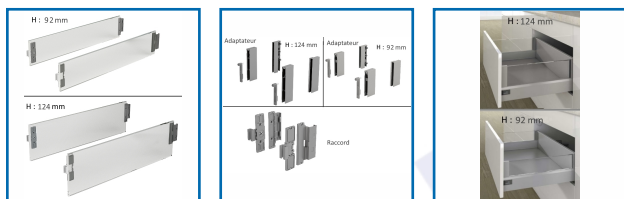

KIT DESIGNSIDE VERRE + ADAPTATEUR + RACCORD - ARCITECH ARGENT[™]

DESRIPTIF

Pour des tiroirs à casseroles et des tiroirs à casseroles à l'anglaise. En argent.

DETAILS

Fiche technique du kit DesignSide Verre d'une hauteur de 94 mm. Fiche technique du kit DesignSide Verre d'une hauteur de 124 mm.

Guide de montage du kit DesignSide Verre.

Code	Modèle	Désignation	Caractéristiques
453520	9122986	Kit DesignSide verre - H : 92 mm - L : 400 mm	Verre flotté transparent avec raccord collés - Ép : 8 mm - Kit : Design Side avec raccord collé à gauche et à droite
453521	9122987	Kit DesignSide verre - H : 92 mm - L : 450 mm	Verre flotté transparent avec raccord collés - Ép : 8 mm - Kit : Design Side avec raccord collé à gauche et à droite
453522	9122988	Kit DesignSide verre - H : 92 mm - L : 500 mm	Verre flotté transparent avec raccord collés - Ép : 8 mm - Kit : Design Side avec raccord collé à gauche et à droite
453523	9122989	Kit DesignSide verre - H : 92 mm - L : 550 mm	Verre flotté transparent avec raccord collés - Ép : 8 mm - Kit : Design Side avec raccord collé à gauche et à droite
453524	9122990	Kit DesignSide verre - H : 92 mm - L : 650 mm	Verre flotté transparent avec raccord collés - Ép : 8 mm - Kit : Design Side avec raccord collé à gauche et à droite