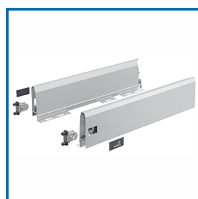

## KIT DE PROFILS DE CÔTÉ DU TIROIR - ARCITECH ARGENT - H : 126 MM

### DESSCRIPTIF

En acier époxy argent. Kit composé d'un profil à gauche et à droite, 2 attaches de façade à enfoncer, 2 caches plastiques anthracite et des accessoires de fixations. Pour un tiroir ou tiroir à l'anglaise de 126 mm de haut.