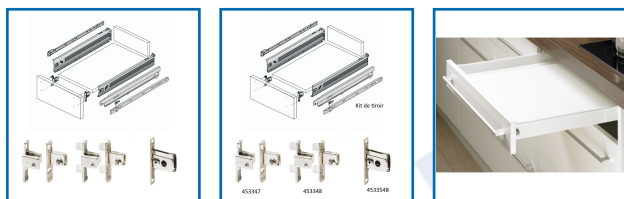

KIT POUR TIROIR SIMPLE PAROI STANDARD ET CASSEROLIER MULTITECH

DESCRIPTIF

Kits joues pour tiroirs et tiroirs à l'anglaise : 1 kit de profil + 1 kit de rails de corps de meuble et coulisse à sortie partielle.

Kit de tringle longitudinale pour tiroirs à casseroles: 2 barres de tringles + 2 attaches façade avec tenon à écartement.

Kits en acier époxy blanc - Capacité de charge 25 kg - Les kits avec hauteur de 86, 118 et 150 mm peuvent être combinés avec le kit de tringles en tiroirs à casseroles.

Jeux de fixations avant.

DETAILS

Télécharger le livret MultiTech

Code	Désignation	Modèle	Dimensions	
453347	Fixation avant à enfoncer	79173	-	
453348	Fixation avant à visser	79174	-	
453354B	Fixation avant à visser	54997	-	Pour
453350	Kit joues	9127863	Hauteur tiroir : 54 mm - Longueur caisson : 275 mm	
453352	Kit joues	9127867	Hauteur tiroir : 54 mm - Longueur caisson : 400 mm	
453353	Kit joues	9127869	Hauteur tiroir : 54 mm - Longueur caisson : 450 mm	
453356A	Kit joues	9127879	Hauteur tiroir / tiroir à l'anglaise : 86 mm - Longueur caisson : 350 mm	
453358	Kit joues	9127881	Hauteur tiroir / tiroir à l'anglaise : 86 mm - Longueur caisson : 400 mm	
453359	Kit joues	9127883	Hauteur tiroir / tiroir à l'anglaise : 86 mm - Longueur caisson : 450 mm	
453360	Kit joues	9127885	Hauteur tiroir / tiroir à l'anglaise : 86 mm - Longueur caisson : 500 mm	
453360A	Kit joues	9127887	Hauteur tiroir / tiroir à l'anglaise : 86 mm - Longueur caisson : 500 mm	
453361B	Kit joues	9127893	Hauteur tiroir / tiroir à l'anglaise : 118 mm - Longueur caisson : 350 mm	