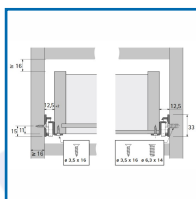

## COULISSES à GALETS POUR TIROIR BOIS à SORTIE PARTIELLE FR 602 AVEC STOP CONTROL - 30 KG

### DESRIPTIF

Paires de coulisses en acier époxy blanc.  
 Stop Control (retour intégré pour une fermeture automatique).  
 Avec double stop et dispositif de blocage.  
 Avec guidage forcé unilatéral.  
 Compensation automatique de tolérance + 2 mm.  
 Vis à fixation directe à tête fraisée plate - Empreinte cruciforme PZ - Acier zingué.

### DETAILS

Télécharger la fiche produit  
 Informations techniques

Code	Désignation	Modèle	Dimensions
453307	Coulisse FR 602	41673	Profondeur tiroir : 650 mm
453307A	Coulisse FR 602	41675	Profondeur tiroir : 700 mm
453307B	Coulisse FR 602	41677	Profondeur tiroir : 750 mm
453307C	Coulisse FR 602	41679	Profondeur tiroir : 800 mm
460039	Vis de fixation tête affleurante Euro	52799	Ø 6,3 x 18 mm
460040	Vis de fixation tête affleurante Euro	47452	Ø 6,3 x 14 mm
460041	Vis de fixation tête affleurante Euro	47451	Ø 6,3 x 11 mm