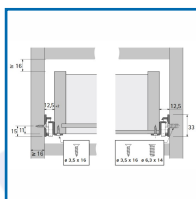

COULISSES à GALETS POUR TIROIR BOIS à SORTIE PARTIELLE FR 602 AVEC STOP CONTROL - 30 KG

DESSCRIPTIF

Paires de coulisses en acier époxy blanc.
 Stop Control (retour intégré pour une fermeture automatique).
 Avec double stop et dispositif de blocage.
 Avec guidage forcé unilatéral.
 Compensation automatique de tolérance + 2 mm.
 Vis à fixation directe à tête fraisée plate - Empreinte cruciforme PZ - Acier zingué.

DETAILS

Télécharger la fiche produit
 Informations techniques

Code	Désignation	Modèle	Dimensions
453307	Coulisse FR 602	41673	Profondeur tiroir : 650 mm
453307A	Coulisse FR 602	41675	Profondeur tiroir : 700 mm
453307B	Coulisse FR 602	41677	Profondeur tiroir : 750 mm
453307C	Coulisse FR 602	41679	Profondeur tiroir : 800 mm
460039	Vis de fixation tête affleurante Euro	52799	Ø 6,3 x 18 mm
460040	Vis de fixation tête affleurante Euro	47452	Ø 6,3 x 14 mm
460041	Vis de fixation tête affleurante Euro	47451	Ø 6,3 x 11 mm