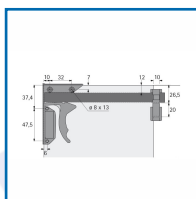

COULISSES POUR TIROIR BOIS à SORTIE TOTALE QUADRO V6 AVEC PUSH TO OPEN ET CLIPS - 30 KG

DESCRIPTIF

Paires de coulisses en acier zingué à montage par engagement avec clips et réglage en hauteur sans outil.

Mécanisme d'ouverture intégré Push to open (une légère pression suffit à ouvrir le tiroir).

Convient pour une utilisation en pièce humide.

Clips en plastique noir pour assemblage sans outil des coulisses du tiroir en bois - Réglage en hauteur en continu jusqu'à + 2 mm par roue moletée - Vendus séparément.

Jeu de clips en plastique noir/blanc pour assemblage de la coulisse et de la tablette / du tiroir en bois avec fond à fleur et clip d'enfichage - Pour tablettes de 16 à 19 mm d'épaisseur - Vendus séparément.