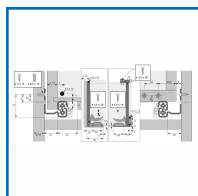

DETAILS

Installation possible avec Silent System : l'amortisseur ferme le tiroir en douceur et en silence.

[Télécharger la fiche produit](#)

[Télécharger la notice de montage](#)

[Télécharger la notice de montage (Push to open Synchro)](#)

Code	Désignation	Modèle	Dimensions
453280	Coulisse Quadro V6	9135984	Profondeur tiroir : 250 mm
453280A	Coulisse Quadro V6	9135985	Profondeur tiroir : 300 mm
453280B	Coulisse Quadro V6	9135986	Profondeur tiroir : 320 mm
453280C	Coulisse Quadro V6	9135987	Profondeur tiroir : 350 mm
453280D	Coulisse Quadro V6	9135988	Profondeur tiroir : 380 mm