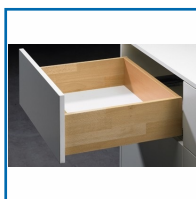

DETAILS

Installation possible avec Silent System : l'amortisseur ferme le tiroir en douceur et en silence.

[Télécharger la fiche produit](#)

[Télécharger la notice de montage](#)

[Télécharger la notice de montage (Push to open Synchro)](#)

Code	Désignation	Modèle	Dimensions
453280	Coulisse Quadro V6	9135984	Profondeur tiroir : 250 mm
453280A	Coulisse Quadro V6	9135985	Profondeur tiroir : 300 mm
453280B	Coulisse Quadro V6	9135986	Profondeur tiroir : 320 mm
453280C	Coulisse Quadro V6	9135987	Profondeur tiroir : 350 mm
453280D	Coulisse Quadro V6	9135988	Profondeur tiroir : 380 mm