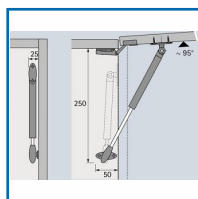

COMPAS POUR ABATTANT - LIFT BASIC

DESSCRIPTIF

En acier aspect argent et en plastique gris. Pour façades en bois ou à cadre en bois. Poids de l'abattant avec la poignée max : 3,2 kg avec 2 ferrures. Dimensions de l'abattant max : hauteur : 400 mm et largeur : 600 mm. Utilisable d'un côté ou de deux côtés et à gauche ou à droite.

DETAILS

Fiche technique du compas pour abattant : Lift Basic.

Code	Modèle
432136	9079593