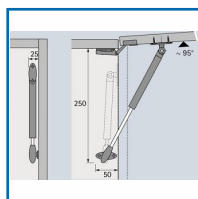

## COMPAS POUR ABATTANT - LIFT BASIC

### DESRIPTIF

En acier aspect argent et en plastique gris. Pour façades en bois ou à cadre en bois. Poids de l'abattant avec la poignée max : 3,2 kg avec 2 ferrures. Dimensions de l'abattant max : hauteur : 400 mm et largeur : 600 mm. Utilisable d'un côté ou de deux côtés et à gauche ou à droite.