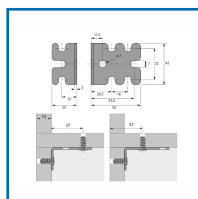

### DESRIPTIF

En acier zingué.  
 Pour rangée de perçage de 32 mm.  
 Utilisable avec le système 32 - Utilisation universelle comme ferrure d'assemblage pour le corps de meuble, les étagères, la paroi arrière et la façade.  
 Cache en plastique blanc.

### DETAILS

A fixer avec vis à fixation directe Ø 6,3 mm.

Télécharger la fiche produit

Code	Désignation	Modèle	Dimensions
440301	Équerre d'assemblage Euro	24832	L x l x h : 60 x 40 x 25 mm
440302	Cache blanc	50314	L x l x h : 60 x 46 x 31 mm
440294	Vis Euro fixation directe	40006	Ø 6,3 x 11 mm
440295	Vis Euro fixation directe	40007	Ø 6,3 x 13 mm