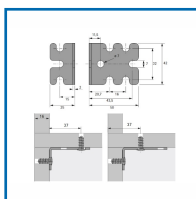

ÉQUERRE D'ASSEMBLAGE EURO

DESRIPTIF

En acier zingué.
Pour rangée de perçage de 32 mm.
Utilisable avec le système 32 - Utilisation universelle comme ferrure d'assemblage pour le corps de meuble, les étagères, la paroi arrière et la façade.
Cache en plastique blanc.

DETAILS

A fixer avec vis à fixation directe Ø 6,3 mm.

Télécharger la fiche produit

Code	Désignation	Modèle	Dimensions
440301	Équerre d'assemblage Euro	24832	L x l x h : 60 x 40 x 25 mm
440302	Cache blanc	50314	L x l x h : 60 x 46 x 31 mm
440294	Vis Euro fixation directe	40006	Ø 6,3 x 11 mm
440295	Vis Euro fixation directe	40007	Ø 6,3 x 13 mm