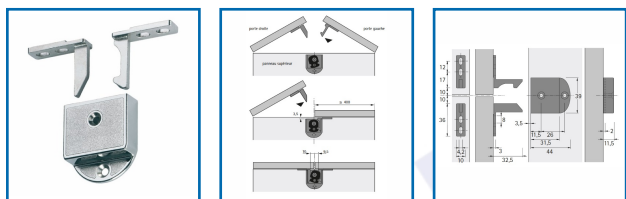

VERROU DE PORTE AUTOMATIQUE

DESSCRIPTIF

Verrouille des portes doubles en liaison avec une serrure à boîtier sans verrou supplémentaire. Le boîtier est vissé au centre de l'étagère du haut, les crochets sont en haut sur les deux portes. Les crochets rentrent dans le boîtier automatique : la porte de gauche est bloquée et la porte de droite verrouillée. Déverrouillage par une pression sur la porte de droite. En acier nickelé.

DETAILS

En acier nickelé.

Code	Modèle
436373	0048259