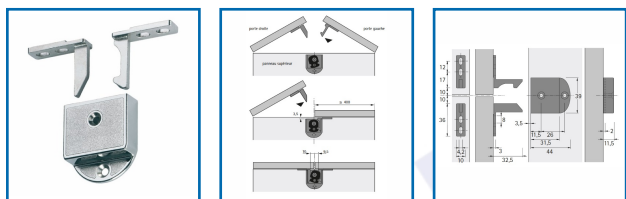

VERROU DE PORTE AUTOMATIQUE

DESRIPTIF

Verrouille des portes doubles en liaison avec une serrure à boîtier sans verrou supplémentaire. Le boîtier est vissé au centre de l'étagère du haut, les crochets sont en haut sur les deux portes. Les crochets rentrent dans le boîtier automatique : la porte de gauche est bloquée et la porte de droite verrouillée. Déverrouillage par une pression sur la porte de droite. En acier nickelé.

DETAILS

En acier nickelé.

Code	Modèle
436373	0048259