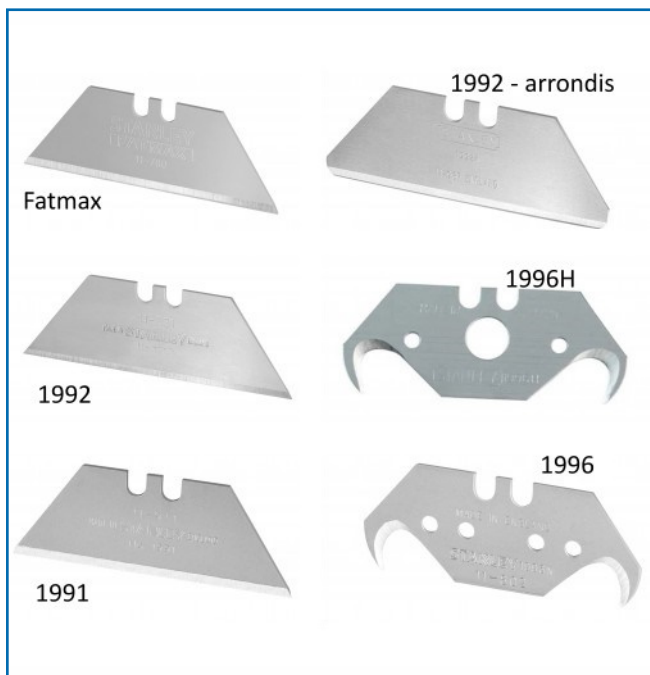

LAMES DE COUTEAUX - 5 / 10 / 100 LAMES

STANLEY

DESRIPTIF

Lames pour couteaux à lames fixes.
Brochables ou en vrac.

DETAILS

Lots de lames de couteaux à pointes droites, arrondis ou à crochet.

Code	Modèle	Désignation	Dimensions
570040	2-11-700	Paquet de 10 lames brochables Fatmax - Pour couteau 570027	Ép : 0,65 mm - L : 63 mm - H : 20 mm
570041	2-11-987	Paquet de 10 lames brochables 1992 - Pour couteaux 570027, 570022 et 570026	Ép : 0,45 mm - L : 62 mm
570052	3-11-916	Paquet de 10 lames brochables 1992 - Pour couteaux 570027, 570022 et 570026	Ép : 0,65 mm - L : 62 mm
570053	0-11-946	Paquet de 5 lames brochables 1996H - Pour couteaux ou araseur	Ép : 0,65 mm - L : 50 mm - H : 19 mm
570055	6-11-916	Paquet de 10 lames 1992 - Pour couteaux 570027, 570022 et 570026	Ép : 0,65 mm - L : 62 mm
570056	3-11-908	Paquet de 10 lames brochables 1991 - Pour couteaux 570022 et 570026	Ép : 0,45 mm - L : 50 mm - H : 19 mm
570057	1-11-802	Paquet de 100 lames brochables 1996 - Pour couteaux 570022 et 570026	Ép : 0,65 mm - L : 50 mm