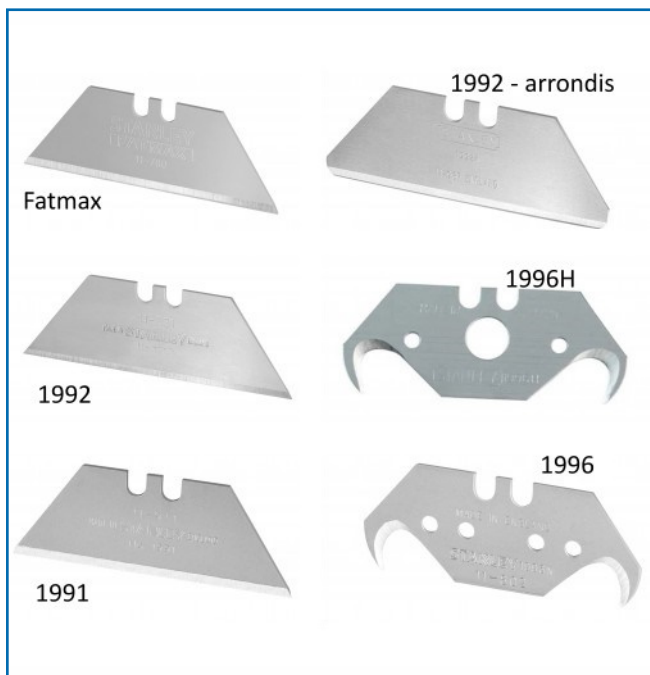

## LAMES DE COUTEAUX - 5 / 10 / 100 LAMES

**STANLEY**

### DESRIPTIF

Lames pour couteaux à lames fixes.  
Brochables ou en vrac.

### DETAILS

Lots de lames de couteaux à pointes droites, arrondis ou à crochet.

Code	Modèle	Désignation	Dimensions
570040	2-11-700	Paquet de 10 lames brochables Fatmax - Pour couteau 570027	Ép : 0,65 mm - L : 63 mm - H : 20 mm
570041	2-11-987	Paquet de 10 lames brochables 1992 - Pour couteaux 570027, 570022 et 570026	Ép : 0,45 mm - L : 62 mm
570052	3-11-916	Paquet de 10 lames brochables 1992 - Pour couteaux 570027, 570022 et 570026	Ép : 0,65 mm - L : 62 mm
570053	0-11-946	Paquet de 5 lames brochables 1996H - Pour couteaux ou araseur	Ép : 0,65 mm - L : 50 mm - H : 19 mm
570055	6-11-916	Paquet de 10 lames 1992 - Pour couteaux 570027, 570022 et 570026	Ép : 0,65 mm - L : 62 mm
570056	3-11-908	Paquet de 10 lames brochables 1991 - Pour couteaux 570022 et 570026	Ép : 0,45 mm - L : 50 mm - H : 19 mm
570057	1-11-802	Paquet de 100 lames brochables 1996 - Pour couteaux 570022 et 570026	Ép : 0,65 mm - L : 50 mm