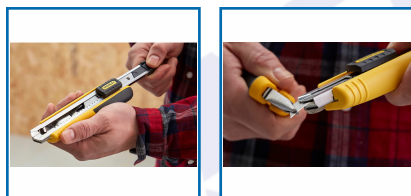

## CUTTER à CARTOUCHE 18 MM - FATMAX

**STANLEY**

### DESRIPTIF

Corps ABS bimatière. Chariot de lame en acier inoxydable. Double sécurité avec le blocage supplémentaire par curseur pour un maintien parfait de la lame. Casse-lames intégré. Cartouche de 6 lames à rechargement automatique. Fourni avec 6 lames de cutter 18 mm FatMax. Dimensions : 180 x 18 mm.

### DETAILS

Corps ABS bimatière pour une bonne prise en main. Chariot de lame en acier inoxydable : longévité et guidage parfait de la lame. Double sécurité avec le blocage supplémentaire par curseur pour un maintien parfait de la lame. Casse-lames intégré : pour casser les lames de manière sûre et efficace. Cartouche de 6 lames à rechargement automatique. Fourni avec 6 lames de cutter 18 mm FatMax. Dimensions : 180 x 18 mm.