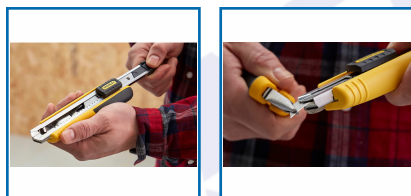

## CUTTER à CARTOUCHE 18 MM - FATMAX

**STANLEY**

### DESSCRIPTIF

Corps ABS bimatière. Chariot de lame en acier inoxydable. Double sécurité avec le blocage supplémentaire par curseur pour un maintien parfait de la lame. Casse-lames intégré. Cartouche de 6 lames à rechargement automatique. Fourni avec 6 lames de cutter 18 mm FatMax. Dimensions : 180 x 18 mm.

### DETAILS

Corps ABS bimatière pour une bonne prise en main. Chariot de lame en acier inoxydable : longévité et guidage parfait de la lame. Double sécurité avec le blocage supplémentaire par curseur pour un maintien parfait de la lame. Casse-lames intégré : pour casser les lames de manière sûre et efficace. Cartouche de 6 lames à rechargement automatique. Fourni avec 6 lames de cutter 18 mm FatMax. Dimensions : 180 x 18 mm.