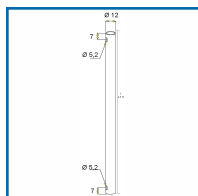

TRINGLE SEULE - RONDE ET HEXAGONALE

DESRIPTIF

Tringle seule blanche. Longueur : 1,5 m et perçage : 4,2 mm. 2 types de tringle : ronde ou hexagonale (6 pans creux). 2 matériaux différents : en acier ou en aluminium pleine. 2 taille différentes : 12 mm ou 10 mm.

DETAILS

Tringle seule blanche. Longueur : 1,5 m et perçage : 4,2 mm. 2 types de tringle : ronde ou hexagonale (6 pans creux). 2 matériaux différents : en acier ou en aluminium pleine. 2 taille différentes : 12 mm ou 10 mm.

Code	Modèle	Type	Dimensions
388580	T8150-R12 / P90	Ronde en acier	Diamètre : 12 mm
388581	T6150-PPL / P90	Hexagonale en aluminium plein	6 pans creux : 15 mm