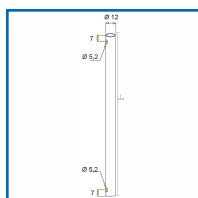

TRINGLE SEULE - RONDE ET HEXAGONALE

DESSCRIPTIF

Tringle seule blanche. Longueur : 1,5 m et perçage : 4,2 mm. 2 types de tringle : ronde ou hexagonale (6 pans creux). 2 matériaux différents : en acier ou en aluminium pleine. 2 taille différentes : 12 mm ou 10 mm.

DETAILS

Tringle seule blanche. Longueur : 1,5 m et perçage : 4,2 mm. 2 types de tringle : ronde ou hexagonale (6 pans creux). 2 matériaux différents : en acier ou en aluminium pleine. 2 taille différentes : 12 mm ou 10 mm.

Code	Modèle	Type	Dimensions
388580	T8150-R12 / P90	Ronde en acier	Diamètre : 12 mm
388581	T6150-PPL / P90	Hexagonale en aluminium plein	6 pans creux : 15 mm