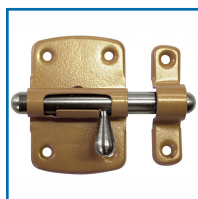

## TARGETTE à PÊNE ROND - 861

### DESRIPTIF

**ASSA ABLOY**

Sur platine et avec gâche en acier avec une finition vernie. Bouton poire et pêne rond coulissant an acier nickelé. Livré avec vis de pose. Canon : 17 mm. 3 largeurs disponibles.

### DETAILS

Sur platine et avec gâche en acier avec une finition vernie. Bouton poire et pêne rond coulissant an acier nickelé. Livré avec vis de pose. Canon : 17 mm. 3 largeurs disponibles.

Code	Largeur
370220	27 mm
370221	35 mm
370222	40 mm