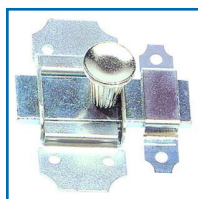

## VERROU TARGUETTE à PÊNE PLAT - 1125

### DESSCRIPTIF

**ASSA ABLOY**

Verrou targette à pêne plat coulissante. Avec bouton rond nickelé. Platine et gâche de 15 mm de large en acier zingué. 2 largeur disponibles.

### DETAILS

Verrou targette à pêne plat coulissante. Avec bouton rond nickelé. Platine et gâche de 15 mm de large en acier zingué. 2 largeur disponibles.

Code	Largeur
370011	30 mm
370013	40 mm