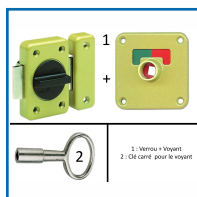

## VERROU AUTOMATIQUE WC - 2116 ET 2117 AVEC CLÉ POUR DÉCONDAMNATION

**Vachette®**

**ASSA ABLOY**

### DESRIPTIF

Pour WC. Coffre et gâche en zamack. Bouton tournant à ressort et plaque indicatrice avec voyant libre et occupée. Carré décondamnation extérieure sur voyant. Livré avec des vise de pose. Largeur : 45 mm. 2 finition possible disponibles. Une clé carré pour la décondamnation est vendu séparément.

### DETAILS

Pour WC. Coffre et gâche en zamack. Bouton tournant à ressort et plaque indicatrice avec voyant libre et occupée. Carré décondamnation extérieure sur voyant. Livré avec des vise de pose. Largeur : 45 mm. 2 finition possible disponibles. Une clé carré pour la décondamnation est vendu séparément.

Code	Désignation	Finition
373060	Verrou WC - 2116	Verni
373061	Verrou WC - 2117	Chromé
373062	Clé carré de 5 mm pour décondamnation	Acier zingué