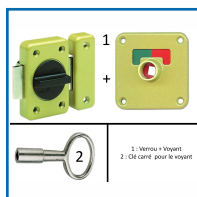

VERROU AUTOMATIQUE WC - 2116 ET 2117 AVEC CLÉ POUR DÉCONDAMNATION

Vachette®

ASSA ABLOY

DESRIPTIF

Pour WC. Coffre et gâche en zamack. Bouton tournant à ressort et plaque indicatrice avec voyant libre et occupée. Carré décondamnation extérieure sur voyant. Livré avec des vise de pose. Largeur : 45 mm. 2 finition possible disponibles. Une clé carré pour la décondamnation est vendu séparément.

DETAILS

Pour WC. Coffre et gâche en zamack. Bouton tournant à ressort et plaque indicatrice avec voyant libre et occupée. Carré décondamnation extérieure sur voyant. Livré avec des vise de pose. Largeur : 45 mm. 2 finition possible disponibles. Une clé carré pour la décondamnation est vendu séparément.

Code	Désignation	Finition
373060	Verrou WC - 2116	Verni
373061	Verrou WC - 2117	Chromé
373062	Clé carré de 5 mm pour décondamnation	Acier zingué