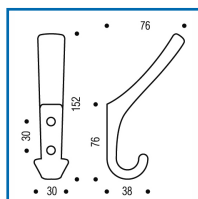

PORTE VÊTEMENTS EN NYLON - 43 - 2 TÊTES

DESCRIPTIF

ASSA ABLOY

Porte vêtements ou porte chapeau, 2 têtes. En polyamide : nylon, 2 coloris disponibles. Fixé par 2 vis à tête fraisée.

DETAILS

Porte vêtements ou porte chapeau, 2 têtes. En polyamide : nylon, 2 coloris disponibles. Fixé par 2 vis à tête fraisée.

Code	Finition
476110	Noir
476110A	Blanc