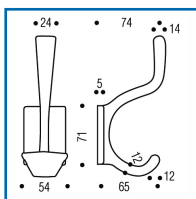

PORTE VÊTEMENTS - 39 - 2 TÊTES

DESSCRIPTIF

ASSA ABLOY

Porte vêtements ou porte chapeau, 2 têtes. En aluminium rivalium poli. Fixé par 4 vis à tête fraisée.

DETAILS

Porte vêtements ou porte chapeau, 2 têtes. En aluminium rivalium poli. Fixé par 4 vis à tête fraisée.

Code	Désignation
476215	Porte vêtements 2 têtes