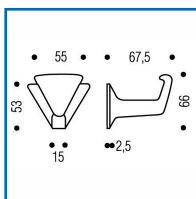

PORTE VÊTEMENTS - 42 - 1 TÊTE

DESSCRIPTIF

ASSA ABLOY

Porte vêtements ou porte chapeau, 1 tête. En aluminium rivalium poli. Fixé par 3 vis à tête fraisée.

DETAILS

Porte vêtements ou porte chapeau, 1 tête. En aluminium rivalium poli. Fixé par 3 vis à tête fraisée.

Code	Désignation
476218	Porte vêtements 1 tête