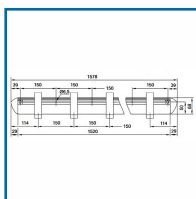

PATÉRE SUR LICE - 77 - 10 TÊTES

DESSCRIPTIF

ASSA ABLOY

Avec closoir cache-vis. En aluminium. 10 têtes, pré-montées. Longueur : 1520 mm / hors tout : 1578 mm. 2 finitions différentes.

DETAILS

Avec closoir cache-vis. En aluminium. 10 têtes, pré-montées. Longueur : 1520 mm / hors tout : 1578 mm. 2 finitions différentes.