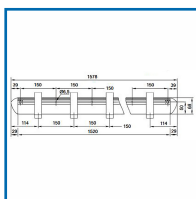

## PATÉRE SUR LICE - 77 - 10 TÊTES

### DESSCRIPTIF

**ASSA ABLOY**

Avec closoir cache-vis. En aluminium. 10 têtes, pré-montées. Longueur : 1520 mm / hors tout : 1578 mm. 2 finitions différentes.

### DETAILS

Avec closoir cache-vis. En aluminium. 10 têtes, pré-montées. Longueur : 1520 mm / hors tout : 1578 mm. 2 finitions différentes.

Code	Finition
476360	Argent
476361	Blanc