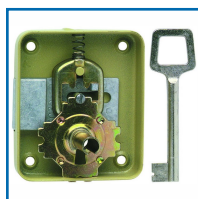

SERRURES à 3 GORGES FAÇON PARIS 70

ASSA ABLOY

DESRIPTIF

Serrures à gorges façon Paris en acier laitoné verni.

Axe : 30 mm.

Hauteur : 60 mm.

Canon : 40 mm de long.

Livrées avec 1 clés.

DETAILS

Serrures à gorges.

Code	Sens
400102	Gauche
400102A	Droite