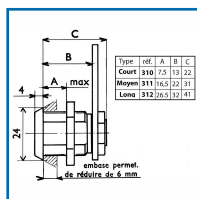

BATTEUSE à PAILLETES AVEC CAME DROITE - SÉRIE 310 / 311 / 312

Vachette®

ASSA ABLOY

DESSCRIPTIF

Barillet à paillettes et fixation par écrou. Pour boîtes aux lettres. Corps avec une finition chromé brillant. Livrée avec 2 clés nickelées.

DETAILS

Barillet à paillettes et fixation par écrou. Pour boîtes aux lettres. Corps avec une finition chromé brillant. Livrée avec 2 clés nickelées.

Code	Modèle	Type	Caractéristiques	Dimensions
405271	310	Court	Varié	Taille écrou : 9,5 - Epaisseur de porte : 7,5 mm
405272	311	Moyen	Varié	Taille écrou : 16,5 - Epaisseur de porte : 16,5 mm
405272A	311	Moyen	S'entrouvrant	Taille écrou : 16,5 - Epaisseur de porte : 16,5 mm
405273	312	Long	Varié	Taille écrou : 19,5 - Epaisseur de porte : 26,5 mm