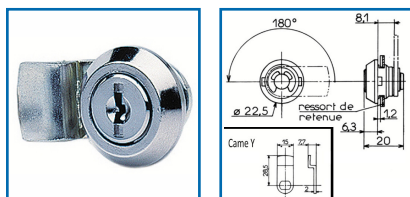

## BATTEUSE à PAILLETTES AVEC CAME EN Y - SÉRIE 325

### DESSCRIPTIF

**ASSA ABLOY**

Barillet fixé par un ressort et la came par un clips. Pour boîtes aux lettres. Diamètre du trou de 17,7 mm. En zamak chromé. Livrée avec 2 clés.

### DETAILS

Barillet fixé par un ressort et la came par un clips. Pour boîtes aux lettres. Diamètre du trou de 17,7 mm. En zamak chromé. Livrée avec 2 clés.

Code	Modèle
405432	325 avec came en Y