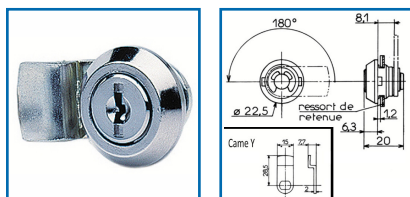

BATTEUSE à PAILLETTES AVEC CAME EN Y - SÉRIE 325

DESSCRIPTIF

ASSA ABLOY

Barillet fixé par un ressort et la came par un clips. Pour boîtes aux lettres. Diamètre du trou de 17,7 mm. En zamak chromé. Livrée avec 2 clés.

DETAILS

Barillet fixé par un ressort et la came par un clips. Pour boîtes aux lettres. Diamètre du trou de 17,7 mm. En zamak chromé. Livrée avec 2 clés.

Code	Modèle
405432	325 avec came en Y