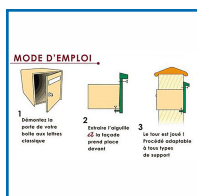

FAÇADE DE BOÎTE AUX LETTRES - VOUTÉES / TUILÉES / RONDES

DESRIPTIF

Fait en aluminium et laqué avec de la peinture automobile. Serrure solide, sûre et agréée par la poste. Pose facile. Dimensions de l'évidement : 305 x 300 mm. S'adaptent sans difficulté sur une boîte à lettre normalisée. 3 formes différentes avec des coloris.

DETAILS

Fait en aluminium et laqué avec de la peinture automobile. Serrure solide, sûre et agréée par la poste. Pose facile. Dimensions de l'évidement : 305 x 300 mm. S'adaptent sans difficulté sur une boîte à lettre normalisée. 3 formes différentes avec des coloris.