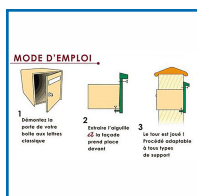

## FAÇADE DE BOÎTE AUX LETTRES - VOUTÉES / TUILÉES / RONDES

### DESSCRIPTIF

Fait en aluminium et laqué avec de la peinture automobile. Serrure solide, sûre et agréée par la poste. Pose facile. Dimensions de l'évidement : 305 x 300 mm. S'adaptent sans difficulté sur une boîte à lettre normalisée. 3 formes différentes avec des coloris.

### DETAILS

Fait en aluminium et laqué avec de la peinture automobile. Serrure solide, sûre et agréée par la poste. Pose facile. Dimensions de l'évidement : 305 x 300 mm. S'adaptent sans difficulté sur une boîte à lettre normalisée. 3 formes différentes avec des coloris.