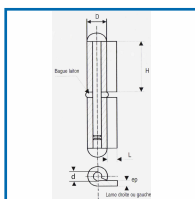

### DESSCRIPTIF

À lames courtes. Pour souder sur des portes, portillons, armoires, coffres... Réalisés à partir de bande d'acier de forte épaisseur refendue et roulée. Dotées de broches et de bouchons en acier matricé et d'une bague en laiton. Lame soit droite ou gauche. Plusieurs dimensions possibles.

### DETAILS

À lames courtes. Pour souder sur des portes, portillons, armoires, coffres... Réalisés à partir de bande d'acier de forte épaisseur refendue et roulée. Dotées de broches et de bouchons en acier matricé et d'une bague en laiton. Lame soit droite ou gauche. Plusieurs dimensions possibles.

Code	Modèle	Dimensions
386331	Lame à gauche	60 x 6 mm
386332	Lame droite	60 x 6 mm
386334	Lame à gauche	80 x 7 mm
386335	Lame droite	80 x 7 mm
386337	Lame à gauche	100 x 8 mm
386338	Lame droite	100 x 8 mm
386340	Lame à gauche	120 x 11 mm
386341	Lame droite	120 x 11 mm
386343	Lame à gauche	140 x 11 mm
386344	Lame droite	140 x 11 mm