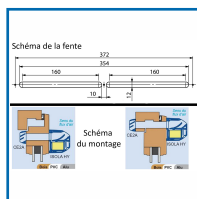

KIT D'ENTRÉE D'AIR HYGRORÉGLABLE ACOUSTIQUE - ISOLA HY

DESRIPTIF

En polystyrène.
Grille anti-moustiques.
Dimensions (L x H x Ep) : 420 x 45 x 40 mm.
Livré avec 6 vis, 3 cache vis et le CE2A.

DETAILS

Installation dans les pièces principales (séjours et chambres).

À centrer sur la mortaise avec une double fente de dimension 160 x 12 mm et fixée par 3 vis.

Isolation acoustique avec le CE2A : 37 dB. Module : 5 à 45 m³/h.

Code	Finition
364587	Blanc
364587A	Beige
364587B	Bronze
364587C	Chêne clair
364587D	Gris
364587E	Noir