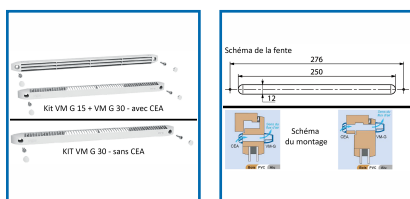

## KIT D'ENTRÉE D'AIR AUTORÉGLABLE - VM G 15 ET 30

### DESSCRIPTIF

En polystyrène. Fonction de grille anti-moustiques. Installation dans les pièces principales (séjours et chambres). Côté intérieur. À centrer sur la mortaise avec fente simple de dimension 250 x 15 mm ou 250 x 12 mm et fixée par 2 vis. Module : 15 ou 30 m<sup>3</sup>/h. Plusieurs couleurs disponibles. Livré avec 2 vis et 2 cache vis avec ou sans le CEA. Dimensions ( L x H x Ep ) : 305 x 20 x 18 mm.

### DETAILS

En polystyrène. Fonction de grille anti-moustiques. Installation dans les pièces principales (séjours et chambres). Côté intérieur. À centrer sur la mortaise avec fente simple de dimension 250 x 15 mm ou 250 x 12 mm et fixée par 2 vis. Module : 15 ou 30 m<sup>3</sup>/h. Plusieurs couleurs disponibles. Livré avec 2 vis et 2 cache vis avec ou sans le CEA. Dimensions ( L x H x Ep ) : 305 x 20 x 18 mm.