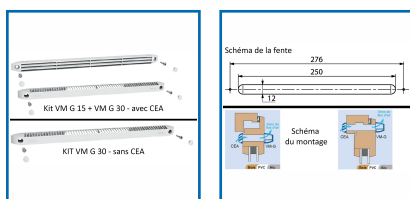

Kit VM G 15 + VM G 30 - avec CEA

KIT VM G 30 - sans CEA

KIT D'ENTRÉE D'AIR AUTORÉGLABLE - VM G 15 ET 30

DESRIPTIF

En polystyrène. Fonction de grille anti-moustiques. Installation dans les pièces principales (séjours et chambres). Côté intérieur. À centrer sur la mortaise avec fente simple de dimension 250 x 15 mm ou 250 x 12 mm et fixée par 2 vis. Module : 15 ou 30 m³/h. Plusieurs couleurs disponibles. Livré avec 2 vis et 2 cache vis avec ou sans le CEA. Dimensions (L x H x Ep) : 305 x 20 x 18 mm.

DETAILS

En polystyrène. Fonction de grille anti-moustiques. Installation dans les pièces principales (séjours et chambres). Côté intérieur. À centrer sur la mortaise avec fente simple de dimension 250 x 15 mm ou 250 x 12 mm et fixée par 2 vis. Module : 15 ou 30 m³/h. Plusieurs couleurs disponibles. Livré avec 2 vis et 2 cache vis avec ou sans le CEA.

Dimensions (L x H x Ep) : 305 x 20 x 18 mm.

Code	Modèle	Finition	Caractéristiques
364584B	VM-G 30 - Module : 30 m ³ /h	Beige	Avec CEA - Isolation acoustique : 32 dB
364584CF	VM-G 30 - Module : 30 m ³ /h	Chêne foncé	Avec CEA - Isolation acoustique : 32 dB
364584G	VM-G 30 - Module : 30 m ³ /h	Gris	Avec CEA - Isolation acoustique : 32 dB
364584N	VM-G 30 - Module : 30 m ³ /h	Noir	Avec CEA - Isolation acoustique : 32 dB
364585	VM G 30 - Module : 30 m ³ /h	Blanc	Avec CEA - Isolation acoustique : 32 dB
364585A	VM G 15 - Module : 15 m ³ /h	Blanc	Avec CEA - Isolation acoustique : 34 dB
364585B	VM G 15 - Module : 15 m ³ /h	Beige	Avec CEA - Isolation acoustique : 34 dB
364585C	VM G 15 - Module : 15 m ³ /h	Chêne clair	Avec CEA - Isolation acoustique : 34 dB
364585D	VM G 15 - Module : 15 m ³ /h	Bronze	Avec CEA - Isolation acoustique : 34 dB