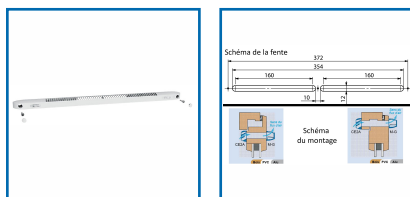

KIT D'ENTRÉE D'AIR AUTORÉGLABLE - M G 30

DESSCRIPTIF

En polystyrène. Fonction de grille anti-moustiques. Installation dans les pièces principales (séjours et chambres). Côté intérieur. À centrer sur la mortaise avec double fente de dimension 160 x 12 mm et fixée par 2 vis. Pour un montage sur menuiserie bombée, utiliser le socle bombé posé entre l'entrée d'air et la menuiserie. Isolement acoustique avec CEA : 32 dB. Module : 30 m³/h. Livré avec 2 vis et 2 cache vis.

Dimensions (L x H x Ep) : 405 x 20 x 18 mm.

DETAILS

En polystyrène. Fonction de grille anti-moustiques. Installation dans les pièces principales (séjours et chambres). Côté intérieur. À centrer sur la mortaise avec double fente de dimension 160 x 12 mm et fixée par 2 vis. Pour un montage sur menuiserie bombée, utiliser le socle bombé posé entre l'entrée d'air et la menuiserie. Isolement acoustique avec CEA : 32 dB. Module : 30 m³/h. Livré avec 2 vis et 2 cache vis.

Dimensions (L x H x Ep) : 405 x 20 x 18 mm.

Code	Finition
364571	Blanc
364572	Beige
364573	Chêne foncé
364574	Gris
364575	Noir