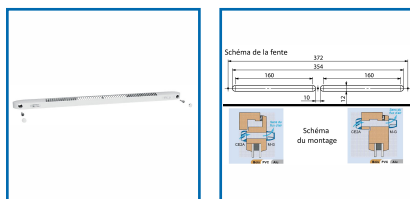

## KIT D'ENTRÉE D'AIR AUTORÉGLABLE - M G 30

### DESSCRIPTIF

En polystyrène. Fonction de grille anti-moustiques. Installation dans les pièces principales (séjours et chambres). Côté intérieur. À centrer sur la mortaise avec double fente de dimension 160 x 12 mm et fixée par 2 vis. Pour un montage sur menuiserie bombée, utiliser le socle bombé posé entre l'entrée d'air et la menuiserie. Isolement acoustique avec CEA : 32 dB. Module : 30 m<sup>3</sup>/h. Livré avec 2 vis et 2 cache vis.

Dimensions ( L x H x Ep) : 405 x 20 x 18 mm.

### DETAILS

En polystyrène. Fonction de grille anti-moustiques. Installation dans les pièces principales (séjours et chambres). Côté intérieur. À centrer sur la mortaise avec double fente de dimension 160 x 12 mm et fixée par 2 vis. Pour un montage sur menuiserie bombée, utiliser le socle bombé posé entre l'entrée d'air et la menuiserie. Isolement acoustique avec CEA : 32 dB. Module : 30 m<sup>3</sup>/h. Livré avec 2 vis et 2 cache vis.