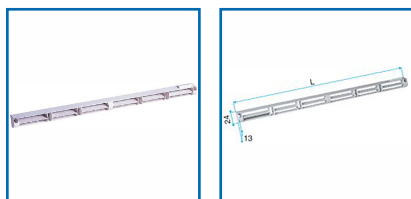

AUVENT ET MINI AUVENT DE MENUISERIE STANDARD

DESRIPTIF

À placés du côté extérieur de la menuiserie. Plus recouvrants. Permet d'éviter la pénétration d'eau par l'entrée d'air et assure les performances aérauliques, acoustiques et la fonction antimoustiques. Recommander pour les zones exposés au vent ou des volets placé à l'intérieur pour limiter l'impact du vent et du débit insufflé. Longueur : en fonction de l'entrée d'air utilisé - Hauteur : 24 mm - Largeur : 13 mm.

DETAILS

À placés du côté extérieur de la menuiserie. Plus recouvrants. Permet d'éviter la pénétration d'eau par l'entrée d'air et assure les performances aérauliques, acoustiques et la fonction antimoustiques. Recommander pour les zones exposés au vent ou des volets placé à l'intérieur pour limiter l'impact du vent et du débit insufflé. Longueur : en fonction de l'entrée d'air utilisé - Hauteur : 24 mm - Largeur : 13 mm.