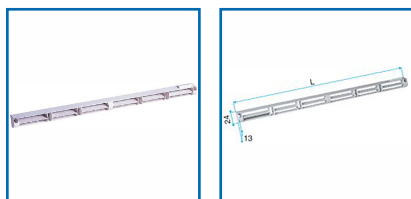

### DESRIPTIF

À placés du côté extérieur de la menuiserie. Plus recouvrants. Permet d'éviter la pénétration d'eau par l'entrée d'air et assure les performances aérauliques, acoustiques et la fonction antimoustiques. Recommander pour les zones exposés au vent ou des volets placé à l'intérieur pour limiter l'impact du vent et du débit insufflé. Longueur : en fonction de l'entrée d'air utilisé - Hauteur : 24 mm - Largeur : 13 mm.

### DETAILS

À placés du côté extérieur de la menuiserie. Plus recouvrants. Permet d'éviter la pénétration d'eau par l'entrée d'air et assure les performances aérauliques, acoustiques et la fonction antimoustiques. Recommander pour les zones exposés au vent ou des volets placé à l'intérieur pour limiter l'impact du vent et du débit insufflé. Longueur : en fonction de l'entrée d'air utilisé - Hauteur : 24 mm - Largeur : 13 mm.