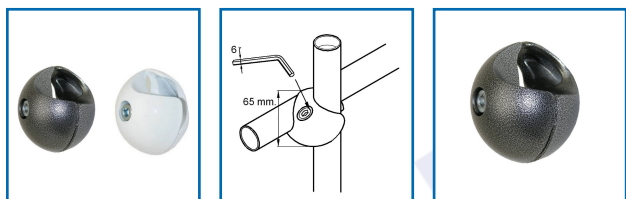

## FIXATION BOULE 2 TUBES Ø 25 MM

**FERTOP** ITALIA  
*Bricolop*

### DESRIPTIF

Fixation pouvant accueillir jusqu'à 2 tubes ronds Ø 25 mm.

Nécessite clé Allen 6.

### DETAILS

Nécessite clé Allen 6.

Code	Finition
469811	Chrome poli
469811B	Blanc
469811N	Laqué noir martelé