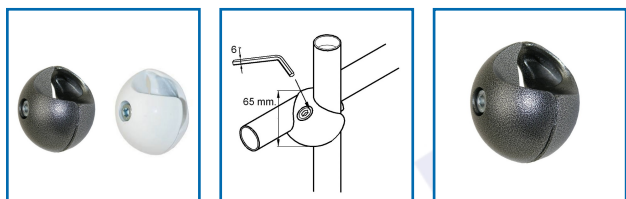

FIXATION BOULE 2 TUBES Ø 25 MM

FERTOP ITALIA
Bricolop

DESRIPTIF

Fixation pouvant accueillir jusqu'à 2 tubes ronds Ø 25 mm.

Nécessite clé Allen 6.

DETAILS

Nécessite clé Allen 6.

Code	Finition
469811	Chrome poli
469811B	Blanc
469811N	Laqué noir martelé