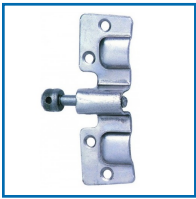

## FERRURE DE LIT AVEC VIS IMPERDABLE

DEVISMES

### DESRIPTIF

Ferrure en acier à tête cylindrique percée à 4 trous.

Hauteur : 95 mm.

### DETAILS

En acier.

Code	Désignation
440316	Ferrure de lit