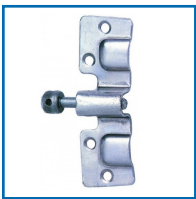

## FERRURE DE LIT AVEC VIS IMPERDABLE

DEVISMES

### DESRIPTIF

Ferrure en acier à tête cylindrique percée à 4 trous.

Hauteur : 95 mm.

### DETAILS

En acier.

Code	Désignation
440316	Ferrure de lit