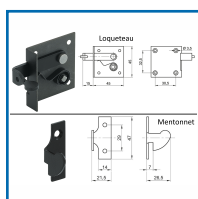

LOQUETEAU ET MENTONNET POUR VOLET - FAÇON TOULOUSE

DESSCRIPTIF

Loqueteau de volet intérieur, façon Toulouse et mentonnet. En acier noir. Poids du loqueteau : 47 g.
Poids du mentonnet : 17 g.

DETAILS

Loqueteau de volet intérieur, façon Toulouse et mentonnet. En acier noir. Poids du loqueteau : 47 g. Poids du mentonnet : 17 g.

Code	Modèle	Désignation	Sens
360030	176G	Loqueteau	Gauche
360031	176D	Loqueteau	Droite
360032	M176G	Mentonnet	Gauche
360033	M176D	Mentonnet	Droit