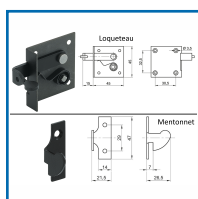

### DESSCRIPTIF

Loqueteau de volet intérieur, façon Toulouse et mentonnet. En acier noir. Poids du loqueteau : 47 g.  
Poids du mentonnet : 17 g.

### DETAILS

Loqueteau de volet intérieur, façon Toulouse et mentonnet. En acier noir. Poids du loqueteau : 47 g. Poids du mentonnet : 17 g.

Code	Modèle	Désignation	Sens
360030	176G	Loqueteau	Gauche
360031	176D	Loqueteau	Droite
360032	M176G	Mentonnet	Gauche
360033	M176D	Mentonnet	Droit