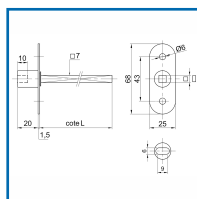

DOUILLE CARRÉ FEMELLE AVEC PLATINE SUR TIGE

DESCRIPTIF

Douille carré femelle avec platine sur tige carré. Idéal pour les accès pompier. Platine en inox laqué blanc RAL 9016 avec 2 trous d'entraxe 43 mm. Dimensions du carré : 7 mm. Tige carré de 7 mm. Longueur de la tige de 100 mm.

DETAILS

Douille carré femelle avec platine sur tige carré. Idéal pour les accès pompier. Platine en inox laqué blanc RAL 9016 avec 2 trous d'entraxe 43 mm. Dimensions du carré : 7 mm. Tige carré de 7 mm. Longueur de la tige de 100 mm.

Code	Désignation
333037	Douille Carré Femelle avec Platine sur Tige - TRC3907.710