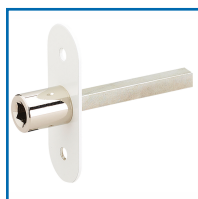

DOUILLE CARRÉ FEMELLE AVEC PLATINE SUR TIGE

DESCRIPTIF

Douille carré femelle avec platine sur tige carré. Idéal pour les accès pompier. Platine en inox laqué blanc RAL 9016 avec 2 trous d'entraxe 43 mm. Dimensions du carré : 7 mm. Tige carré de 7 mm. Longueur de la tige de 100 mm.

DETAILS

Douille carré femelle avec platine sur tige carré. Idéal pour les accès pompier. Platine en inox laqué blanc RAL 9016 avec 2 trous d'entraxe 43 mm. Dimensions du carré : 7 mm. Tige carré de 7 mm. Longueur de la tige de 100 mm.

Code	Désignation
333037	Douille Carré Femelle avec Platine sur Tige - TRC3907.710